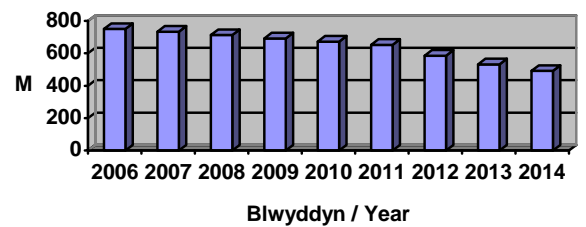

Cyfanswm Hydoedd / Total Length